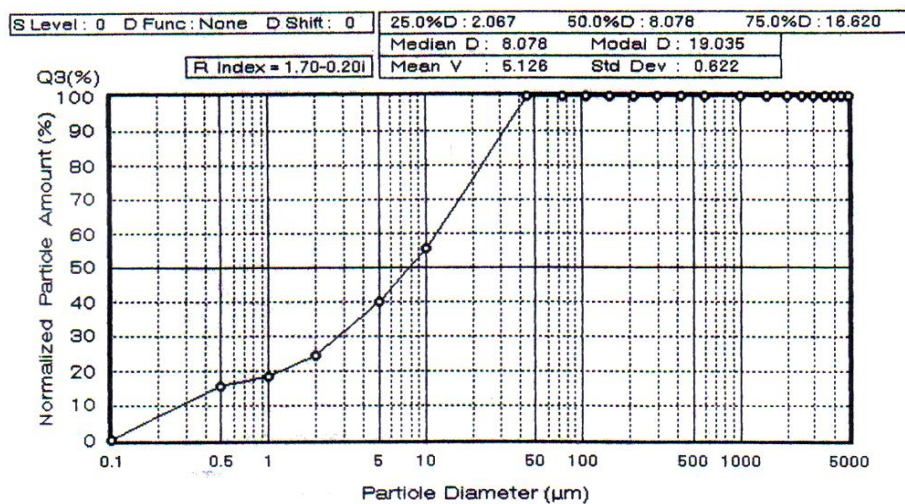

Hierro total, como Fe_2O_3 : 0.3% máx.

Propiedades Químicas

Silicio, como SiO₂: 4.0% máx.

Insolubles en HCl: 2.0% máx.

Pérdidas por calcinación: 39.0% - 44.0%.

Gráfica Distribución de partículas

Presentación: Sacos de polipropileno laminado por 25 y 50 kilos (a solicitud del cliente).